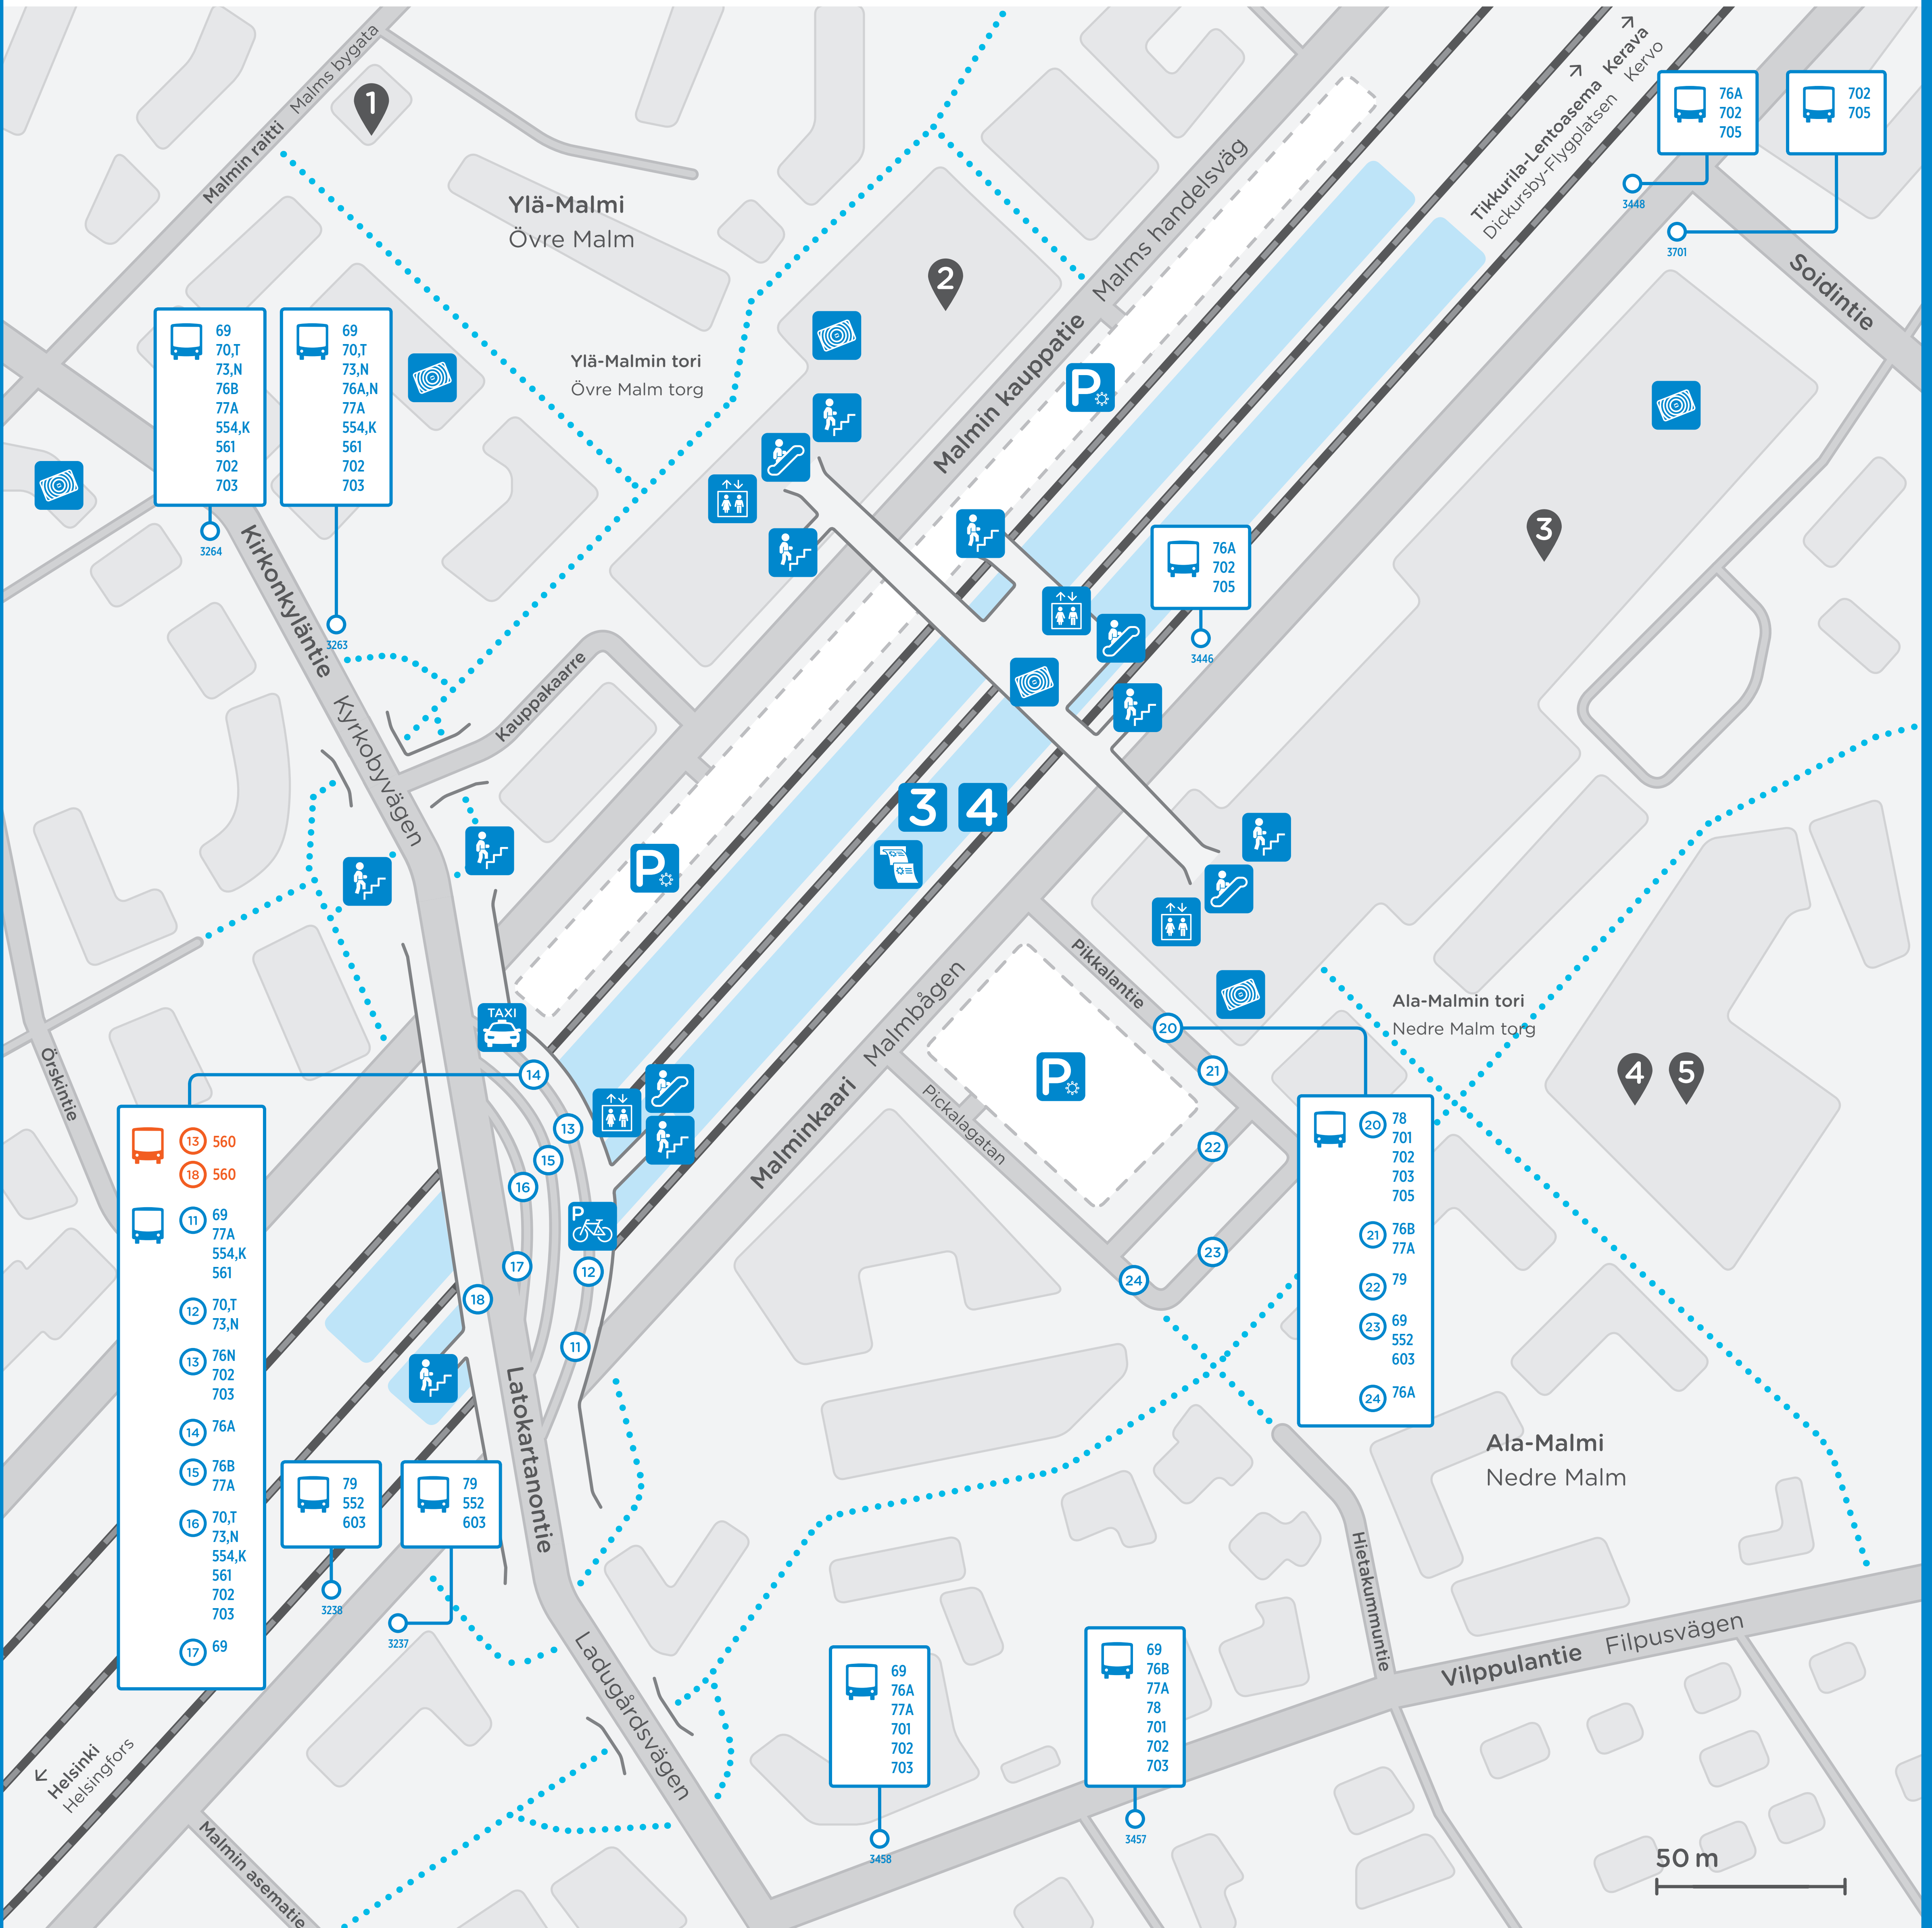

Malmi Malm

Malminkaari 4
00700 Helsinki
Malmbågen 4
00700 Helsingfors

- Olet tässä
Du är här
You are here
- Raide
Spår
Track
- Laiturialue
Plattformsområde
Platform area
- Rakennukset
Byggnader
Buildings
- Tie
Väg
Road

- Silta
Bro
Bridge
- ... Pyörä- ja kävelytie
Gång- och cykelväg
Pedestrian and bicycle way
- H Hissi
Hiss
Lift
- P Portaat
Trappor
Stairs
- E Liukuportaat
Rulltrappor
Escalator

- T Lipunmyyntipiste
Biljettförsäljningsställen
Tickets sales point
- M HSL lippuautomaatti
HRT biljettautomat
HSL ticket machine
- P Pyöräparkki
Cykelparkering
Bicycle parking
- P Liityntäpysäköinti
Infartsparkering
Park and Ride
- R Runkolinjapysäkki
Stomlinjehållplats
Trunk line stop

- B Bussipysäkki
Busshållplats
Bus stop
- 21 Lähtölaiturin numero
Plattformsnummer
Platform number
- E1007 Pysäkin numero
Hållplatsnummer
Bus stop number
- TAXI Taksi
Malmi
+358 100 6244

- 1 Malmi nuorisotalo
Malms ungdomsgård
Malm youth centre
- 2 Malmintorin kauppakeskus
Köpcentret Malmintori
Malmintori shopping centre
- 3 Kauppakeskus Malmi Nova
Köpcentret Malmi Nova
Malmi Nova shopping centre
- 4 Malmi kirjasto
Malms bibliotek
Malmi library
- 5 Malmitalo
Malms huset
Malmitalo cultural centre